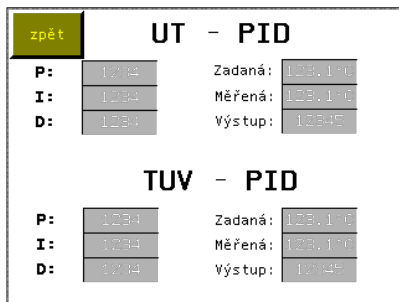

16: TUV_parametry

TUV parametry		ÚVOD
TUV zadaná:	12°C	
TUV max:	12°C	
		zpět

17: manual

RUČNÍ REŽIM	
ÚVOD	
DOP	TUV
ÚT	

18: rucni_dop

19: man_UT

20: zap_vyp_teploty

23: man_TUV

26: pid

28: por_cidla

29: utlummy

30: pondělí

31: utory

32: streda

Útlumy		Útlumy streda				Úvod	
		°C					
Útlum z utedy		12					
°C		Od		DO			
	hod	min	hod	min			
1	12	12	12	12	12		
2	12	12	12	12	12		
3	12	12	12	12	12		