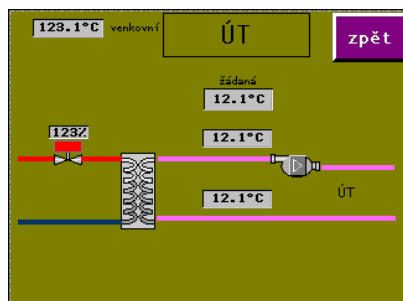

39: okruh_UT