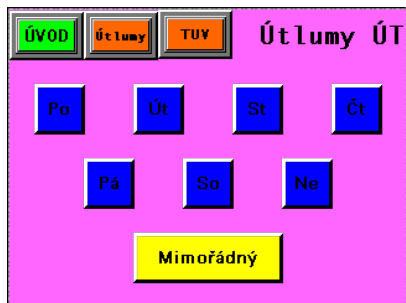

29: utlummy