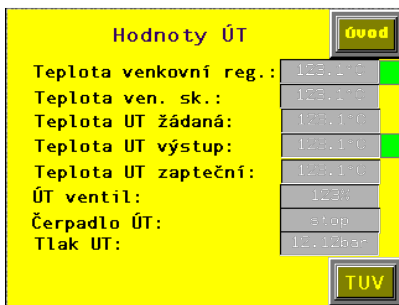

1: uvod

3: merene_UT

4: utlum_TUV_prvni

5: utlum

6: mim_topeni

7: merene_TUV

8: stavy

9: ovladani

10: utlum_TUV_druha

11: parametry

12: ekviterm

14: zad_tlaky

15: cas_zadani

zpět	Čas v PLC:				
Aktuální čas v PLC:					
je:	1	den v týdnu			
je:	FF	:	FF	FF	FFFF
Zadání času do PLC:					
zad:	12	hod	12	min	
12	den	12	mes	1234	rok
					Potvrd