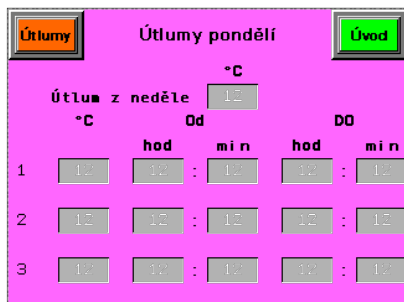

26: pid

28: por_cidla

29: utlummy

30: pondělí

31: utory

32: streda

Útlumy		Útlumy streda				Úvod	
		°C					
Útlum z utedy		12					
°C		Od		DO			
	hod	min	hod	min			
1	12	12	12	12	12		
2	12	12	12	12	12		
3	12	12	12	12	12		