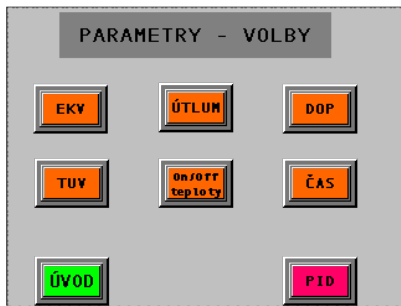

1: uvod

3: merene_UT

4: utlum_TUV_prvni

5: utlum

6: mim_topeni

7: merene_TUV

8: stavy

9: ovladani

10: utlum_TUV_druha

11: parametry

12: ekviterm

14: zad_tlaky

15: cas_zadani

zpět	Čas v PLC:				
Aktuální čas v PLC:					
je:	1	den v týdnu			
je:	FF	:	FF	FF	FFFF
Zadání času do PLC:					
zad:	12	hod	12	min	
12	den	12	mes	1234	rok
					Potvrd