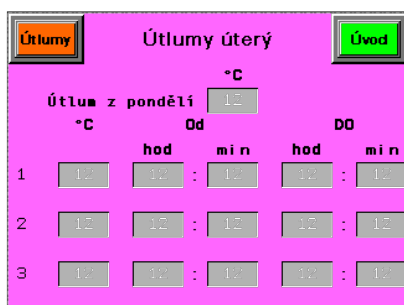

26: pid

28: por_cidla

29: utlummy

30: pondělí

31: utory

32: streda

Útlumy		Útlumy streda				Úvod	
		°C					
Útlum z utedy		12					
°C		Od		DO			
	hod	min	hod	min			
1	12	12	12	12	12		
2	12	12	12	12	12		
3	12	12	12	12	12		