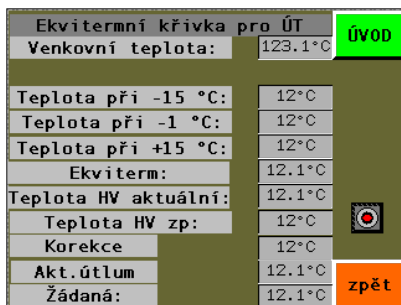

1: uvod

3: merene_UT

4: utlum_TUV_prvni

5: utlum

6: mim_topeni

7: merene_TUV

8: stavy

9: ovladani

10: utlum_TUV_druha

11: parametry

12: ekviterm

14: zad_tlaky

15: cas_zadani

zpět	Čas v PLC:				
Aktuální čas v PLC:					
je:	1	den v týdnu			
je:	FF	:	FF	FF	FFFF
Zadání času do PLC:					
zad:	12	hod	12	min	
12	den	12	mes	1234	rok
					Potvrd