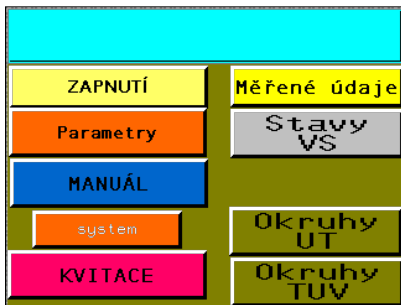

1: uvod

3: merene_UT

4: utlum_TUV_prvni

5: utlum

6: mim_topeni

7: merene_TUV

8: stavy

9: ovladani

10: utlum_TUV_druha

11: parametry

12: ekviterm

14: zad_tlaky

15: cas_zadani

zpět	Čas v PLC:				
Aktuální čas v PLC:					
je:	1	den v týdnu			
je:	FF	:	FF	FF	FFFF
Zadání času do PLC:					
zad:	12	hod	12	min	
12	den	12	mes	1234	rok
					Potvrd